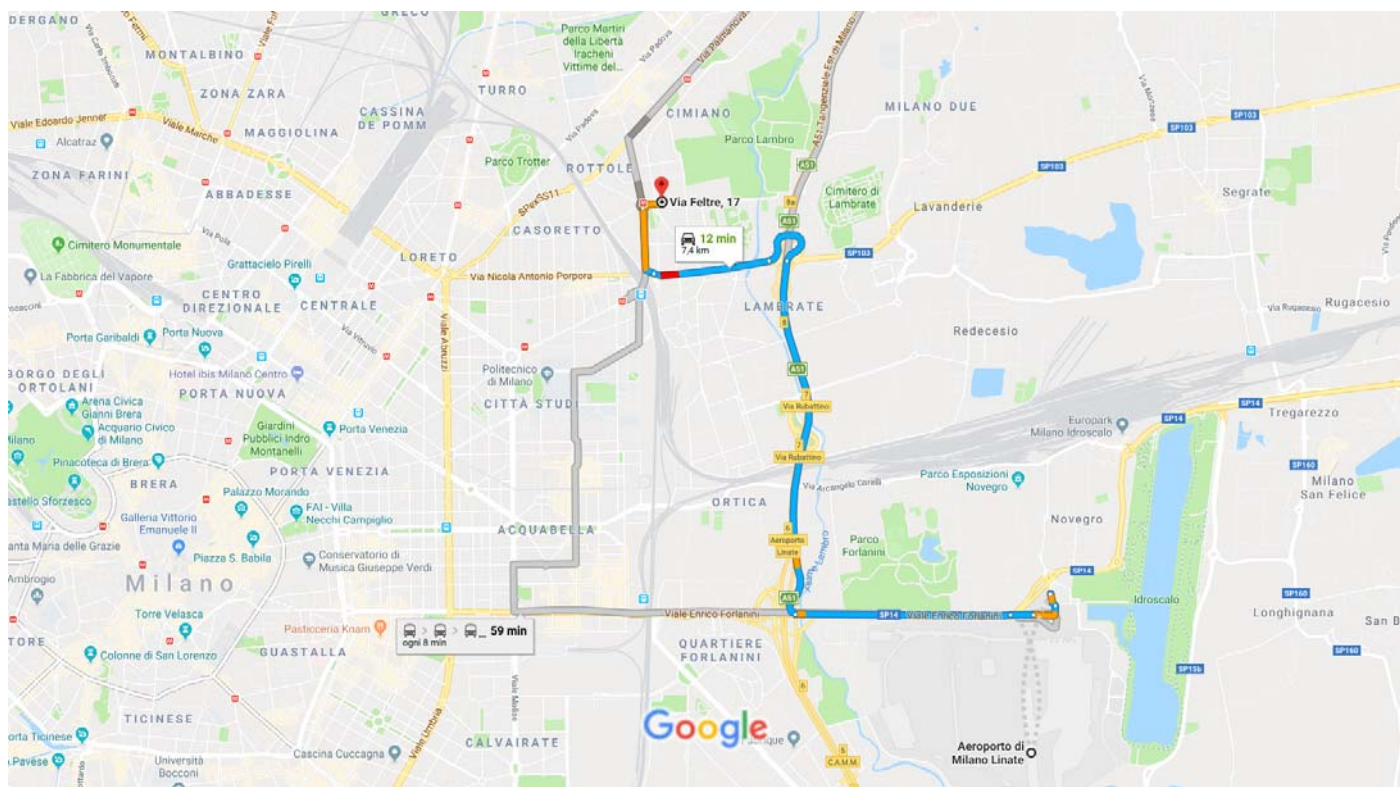

da Aeroporto di Milano Linate a Via Feltre, 17,
Milano, MI

In auto 7,4 km, 12 min

Dati cartografici ©2018 Google 500 m

Aeroporto di Milano Linate

Viale Enrico Forlanini, 20090 Segrate MI

Prendi Aeroporto di Milano Linate in direzione di Viale Enrico Forlanini/SP14 a Novegro-Tregarezzo

3 min (550 m)

↑ 1. Procedi in direzione sud

100 m

📍 2. Alla rotonda, prendi la 2^a uscita

250 m

🚶 3. Entra in Aeroporto di Milano Linate

180 m

Continua su Viale Enrico Forlanini/SP14. Prendi A51 in direzione di Via Ronchi a Milano

8 min (6,1 km)

🛣️ 4. Svolta leggermente a sinistra e prendi Viale Enrico Forlanini/SP14

1,7 km

🚶 5. Usa la corsia di destra per entrare in A51 attraverso lo svincolo per Aeroporto Orio al Serio/Tangenziale Est/Lecco/Tangenziale Nord/Venezia

2,9 km

🛣️ 6. Prendi l'uscita 8a per A51 verso Lambrate

650 m

🚶 7. Entra in Via Rombon/SP103

900 m

Continua su Via Ronchi. Guida in direzione di Via Feltre

2 min (750 m)

-  8. Alla rotonda prendi la 1^a uscita e prendi Via Ronchi