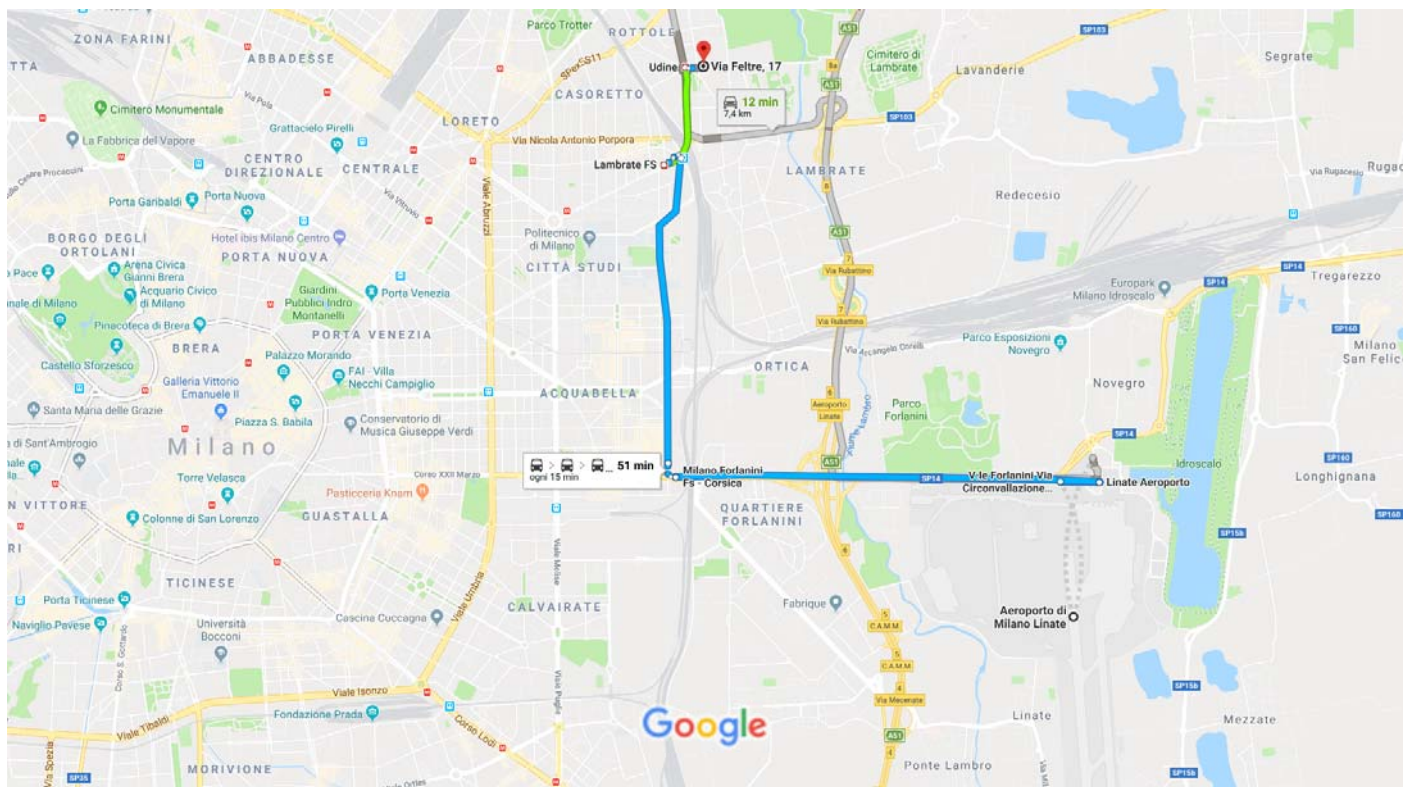

da Aeroporto di Milano Linate a Via Feltre, 17,
Milano, MI

11:11 - 12:02 (51 min)

Dati cartografici ©2018 Google 500 m

11:11 ○ Aeroporto di Milano Linate

Viale Enrico Forlanini, 20090 Segrate MI

11:11 ○ V.le Forlanini Via Circonvallazione (Segrate)

🚏 **73** San Felicino (Peschiera B.)

1 min (no stop)

Servizio gestito da COMUNE DI MILANO

11:12
11:23 ○ Linate Aeroporto

🚏 **73** Duomo Mm

9 min (5 fermate)

Servizio gestito da COMUNE DI MILANO

11:32 ○ Milano Forlanini Fs - Corsica

🚶 A piedi

Circa 2 min

⚠️ Fai attenzione: può includere errori o tratti non adatti ai pedoni

↑ Procedi in direzione ovest su Viale Corsica

28 m

↪️ Svolta a destra e prendi Via Cardinale Mezzofanti

📘 La tua destinazione è sulla destra

120 m

Biglietti e informazioni

COMUNE DI MILANO - 02 0202

Queste indicazioni stradali servono solo per pianificare il viaggio. Le condizioni stradali e di esercizio potrebbero differire dai risultati delle mappe a causa di lavori in corso, traffico, meteo o altri eventi. Pianifica il tuo percorso considerando questi fattori. Rispetta la segnaletica stradale.